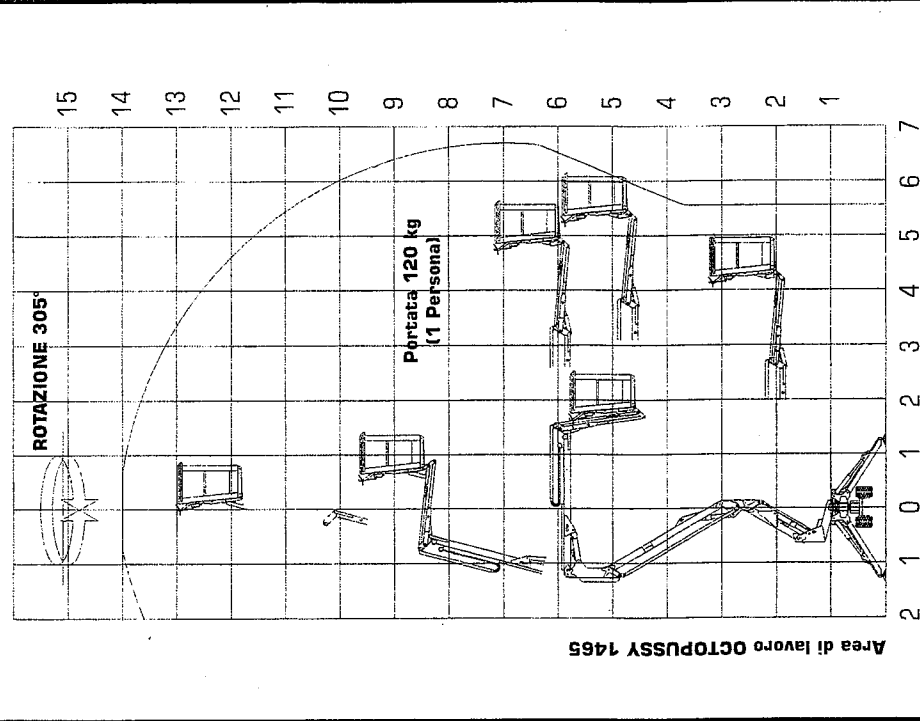

OIL&STEEL

**MACCHINE PER
LAVORO AEREO**

Indirizzo: Via Cavour 10, 20139 Milano
Tel. 02/574001 - Telex 320333
www.oilsteel.com

OCTOPUSSY

Piattaforma per lavoro aereo cingolata
Trucked aerial work platform
Nacelle élévatrice chenillée
Raupen-Arbeitsbühne
Plataforma de oruga para lo trabajo en altura

DATI TECNICI - SPECIFICATIONS - CARACTERISTIQUES TECHNIQUES - TECHNISCHE DATEN - DATOS TÉCNICOS

**OCTOPUSSY
1465**